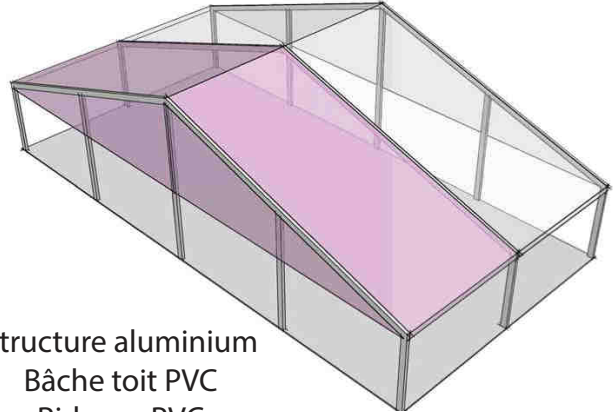

Peut-être montée en 4.0 m  
avec structure 25.0 - 30.0 m

Structure aluminium  
Bâche toit PVC  
Rideaux PVC

Plus value 10 % pour un montage en 4.0 m  
Plus value 10 % pour un montage à la main

Bâches	Travées spéciales		
	1.0 m	2.0 m	3.0 m
Bâches blanches			
Bâches cristal			
Bâches opaques			
Rideaux			
Rideaux blancs			
Rideaux cristal			
Rideaux opaques			

	contreventée	inter	pignon
Lestage	1500/2250	1000/1770	300/560

RIDEAUX	Pièces
Rideaux Cristal	
Rideaux Fenêtres	
Rideaux Opaques	
Rideaux Couleur	
BÂCHE	Pièces
Bâche blanche	
Bâche cristal	
Bâche opaque	
Bâche couleur	
TRIANGLE PIGNON	Pièces
Triangle pignon blanc	
Triangle pignon cristal	
Triangle pignon opaque	
Triangle pignon couleur	

TENTE 20.0 m - 2 PANS