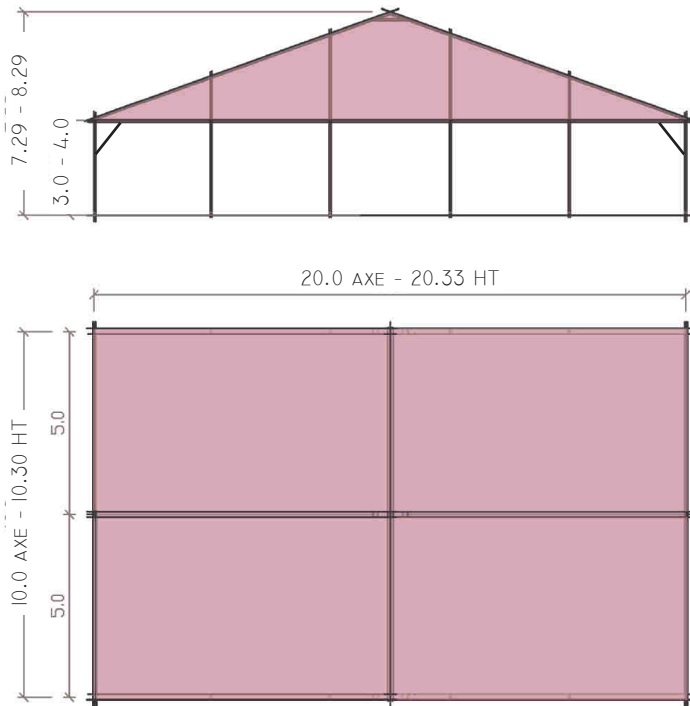

Plus value 10 % pour un montage en 4.0 m

Structure aluminium  
Bâche toit PVC  
Rideaux PVC

	Travées spéciales		
Bâches	1.0 m	2.0 m	3.0 m
Bâches blanches			
Bâches cristal			
Bâches opaques			
Rideaux			
Rideaux blancs			
Rideaux cristal			
Rideaux opaques			
	contreventée	inter	pignon
Lestage	2000/3600	1500/2370	500/750

TENTE 25.0 m - 2 PANS