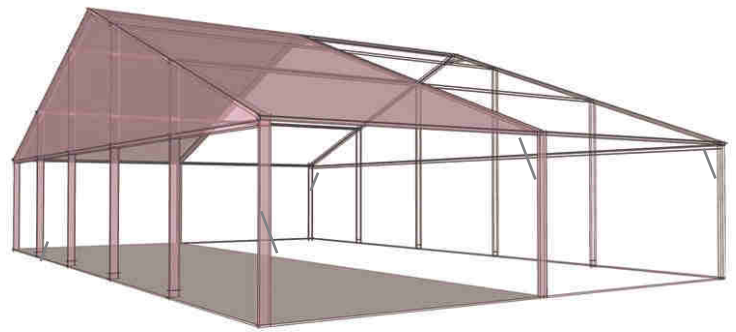

Plus value 10 % pour un montage en 4.0 m

Structure aluminium  
Bâche toit PVC  
Rideaux PVC

	Travées spéciales		
Bâches	1.0 m	2.0 m	3.0 m
Bâches blanches			
Bâches cristal			
Bâches opaques			
Rideaux			
Rideaux blancs			
Rideaux cristal			
Rideaux opaques			
	contreventée	inter	pignon
Lestage	2000/3600	1500/2370	500/750

RIDEAUX	Pièces
Rideaux Cristal	
Rideaux Fenêtres	
Rideaux Opaques	
Rideaux Couleur	
BÂCHE	Pièces
Bâche blanche	
Bâche cristal	
Bâche opaque	
Bâche couleur	
TRIANGLE PIGNON	Pièces
Triangle pignon blanc	
Triangle pignon cristal	
Triangle pignon opaque	
Triangle pignon couleur	

TENTE 25.0 m - 2 PANS